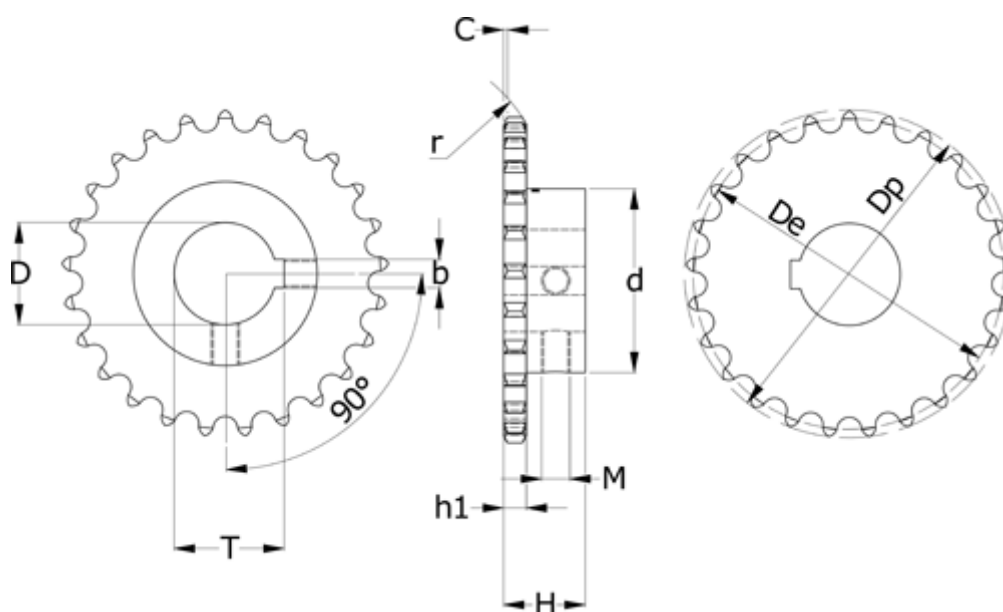

Varenummer: 616011003016024
 Beskrivelse: Navhjul 06 B-1 Z=16 simplex
 boring 24H7 med not

Mål

Antal tænder = 16	h1 = 5.3
b = 8	M = M6
C = 1	Pitch = 9.525
d = 42	r = 10
D = 24	t = 27.3
De = 48.82	
Dp = 52.3	
H = 28	